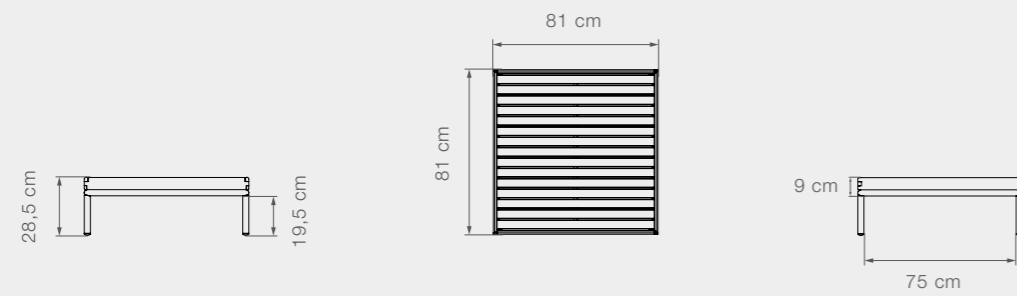

12211 + 12212 LEVEL / 22211 + 22212 LEVEL2 Cozy corner, right and left

Product weight LEVEL	35,5 kg // 78,3 lbs	Width	173,5 cm // 68,3 in	Seat width w. cushion	149 cm // 58,7 in	Tube size	Ø30 mm // 1,2 in
Product weight LEVEL 2	41,5 kg // 91,5 lbs	Depth	139 cm // 54,7 in	Seat depth w. cushion	114 cm // 44,9 in	Lamella size	1,5x7 cm // 0,6x2,8 in
Diameter	222 cm // 87,4 in	Height	68,5 cm // 27 in	Seat height w. cushion	38 cm // 15 in		

Product weight	12,7 kg // 28 lbs	Width	81 cm // 31,9 in	Height under TT*	19,5 cm // 7,7 in	Space legs top	75 cm // 29,5 in
Tube size	Ø30 mm // 1,2 in	Depth	81 cm // 31,9 in	TT* thickness	9 cm // 3,5 in	Diameter	114 cm // 44,9 in
Lamella size	1,5x4,5 cm // 0,6x1,8 in	Height	28,5 cm // 11,2 in	Space legs floor	75 cm // 29,5 in	Slats used	15

12203 LEVEL / 22203 LEVEL2 Ottoman

Product weight	8,6 kg // 19 lbs	Width	81 cm // 31,9 in	Seat width w. cushion	81 cm // 31,9 in	Diameter	114 cm // 44,9 in
Tube size	Ø30 mm // 1,2 in	Depth	81 cm // 31,9 in	Seat depth w. cushion	81 cm // 31,9 in		
Lamella size	1,5x4,5 cm // 0,6x1,8 in	Height	22,5 cm // 8,9 in	Seat height w. cushion	38 cm // 15 in		

12206 LEVEL / LEVEL2 Side table

Product weight	6,3 kg // 13,9 lbs	Width	40 cm // 15,7 in	Height under TT*	19,5 cm // 7,7 in	Space legs top	34 cm // 13,4 in
Tube size	Ø30 mm // 1,2 in	Depth	81 cm // 31,9 in	TT* thickness	9 cm // 3,5 in	Diameter	90 cm // 35,4 in
Lamella size	1,5x4,5 cm // 0,6x1,8 in	Height	28,5 cm // 11,2 in	Space legs floor	34 cm // 13,4 in	Slats used	7