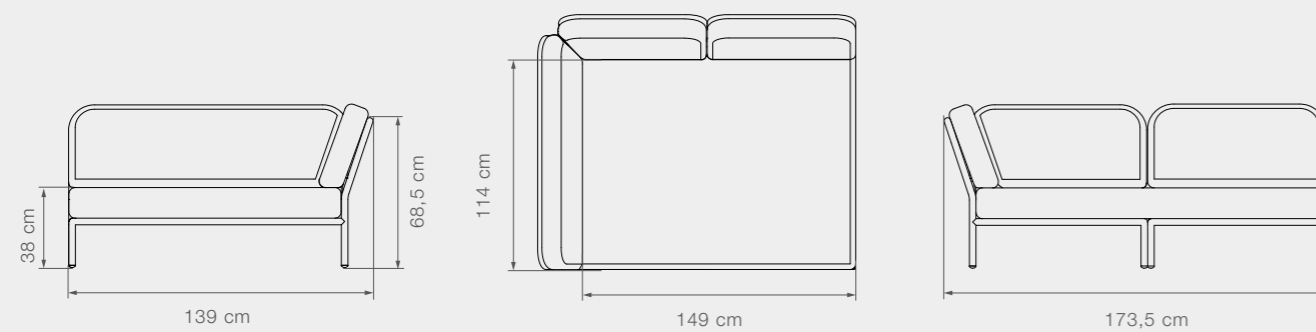

Maintenance: Repair lacquer

12201 + 12202 LEVEL / 22201 + 22202 LEVEL2 Corner, right and left

Product weight LEVEL	19,7 kg // 43,4	Width	139 cm // 54,7 in	Seat width w. cushion	114 cm // 44,9 in	Tube size	Ø30 mm // 1,2 in
Product weight LEVEL 2	24,2 kg // 53,4 lbs	Depth	92,5 cm // 36,4 in	Seat depth w. cushion	67 cm // 26,4 in	Lamella size	1,5x7 cm // 0,6x2,8 in
Diameter	162 cm // 63,8 in	Height	68,5 cm // 27 in	Seat height w. cushion	38 cm // 15 in		

12205 LEVEL / 22205 LEVEL2 Chair

Product weight LEVEL	11,4 kg // 25,1 lbs	Width	81 cm // 31,9 in	Seat width w. cushion	81 cm // 31,9 in	Tube size	Ø30 mm // 1,2 in
Product weight LEVEL 2	13,2 kg // 29,1 lbs	Depth	92,5 cm // 36,4 in	Seat depth w. cushion	67 cm // 26,4 in	Lamella	1,5x7 cm // 0,6x2,8 in
Diameter	120 cm // 47,2 in	Height	68,5 cm // 27 in	Seat height w. cushion	38 cm // 15 in		

12211 + 12212 LEVEL / 22211 + 22212 LEVEL2 Cozy corner, right and left

Product weight LEVEL	35,5 kg // 78,3 lbs	Width	173,5 cm // 68,3 in	Seat width w. cushion	149 cm // 58,7 in	Tube size	Ø30 mm // 1,2 in
Product weight LEVEL 2	41,5 kg // 91,5 lbs	Depth	139 cm // 54,7 in	Seat depth w. cushion	114 cm // 44,9 in	Lamella size	1,5x7 cm // 0,6x2,8 in
Diameter	222 cm // 87,4 in	Height	68,5 cm // 27 in	Seat height w. cushion	38 cm // 15 in		

12206 LEVEL / LEVEL2 Side table

Product weight	6,3 kg // 13,9 lbs	Width	40 cm // 15,7 in	Height under TT*	19,5 cm // 7,7 in	Space legs top	34 cm // 13,4 in
Tube size	Ø30 mm // 1,2 in	Depth	81 cm // 31,9 in	TT* thickness	9 cm // 3,5 in	Diameter	90 cm // 35,4 in
Lamella size	1,5x4,5 cm // 0,6x1,8 in	Height	28,5 cm // 11,2 in	Space legs floor	34 cm // 13,4 in	Slats used	7