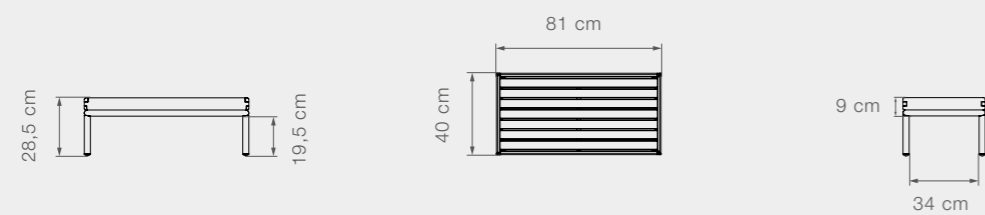

12209 LEVEL / 22209 LEVEL2 Chaiselong

Product weight LEVEL	15,9 kg // 35 lbs	Width	81 cm // 31,9 in	Seat width w. cushion	81 cm // 31,9 in	Tube size	Ø30 mm // 1,2 in
Product weight LEVEL 2	17,7 kg // 39 lbs	Depth	139 cm // 54,7 in	Seat depth w. cushion	115,5 cm // 45,5 in	Lamella	1,5x7 cm // 0,6x2,8 in
Diameter	158 cm // 62,2 in	Height	68,5 cm // 27 in	Seat height w. cushion	38 cm // 15 in		

Product weight	12,7 kg // 28 lbs	Width	81 cm // 31,9 in	Height under TT*	19,5 cm // 7,7 in	Space legs top	75 cm // 29,5 in
Tube size	Ø30 mm // 1,2 in	Depth	81 cm // 31,9 in	TT* thickness	9 cm // 3,5 in	Diameter	114 cm // 44,9 in
Lamella size	1,5x4,5 cm // 0,6x1,8 in	Height	28,5 cm // 11,2 in	Space legs floor	75 cm // 29,5 in	Slats used	15

12203 LEVEL / 22203 LEVEL2 Ottoman

Product weight	8,6 kg // 19 lbs	Width	81 cm // 31,9 in	Seat width w. cushion	81 cm // 31,9 in	Diameter	114 cm // 44,9 in
Tube size	Ø30 mm // 1,2 in	Depth	81 cm // 31,9 in	Seat depth w. cushion	81 cm // 31,9 in		
Lamella size	1,5x4,5 cm // 0,6x1,8 in	Height	22,5 cm // 8,9 in	Seat height w. cushion	38 cm // 15 in		

12206 LEVEL / LEVEL2 Side table

Product weight	6,3 kg // 13,9 lbs	Width	40 cm // 15,7 in	Height under TT*	19,5 cm // 7,7 in	Space legs top	34 cm // 13,4 in
Tube size	Ø30 mm // 1,2 in	Depth	81 cm // 31,9 in	TT* thickness	9 cm // 3,5 in	Diameter	90 cm // 35,4 in
Lamella size	1,5x4,5 cm // 0,6x1,8 in	Height	28,5 cm // 11,2 in	Space legs floor	34 cm // 13,4 in	Slats used	7