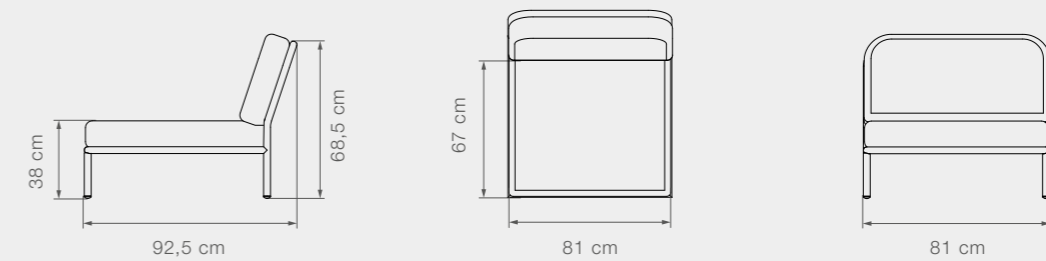

Maintenance: Repair lacquer

12201 + 12202 LEVEL / 22201 + 22202 LEVEL2 Corner, right and left

Product weight LEVEL	19,7 kg // 43,4	Width	139 cm // 54,7 in	Seat width w. cushion	114 cm // 44,9 in	Tube size	Ø30 mm // 1,2 in
Product weight LEVEL 2	24,2 kg // 53,4 lbs	Depth	92,5 cm // 36,4 in	Seat depth w. cushion	67 cm // 26,4 in	Lamella size	1,5x7 cm // 0,6x2,8 in
Diameter	162 cm // 63,8 in	Height	68,5 cm // 27 in	Seat height w. cushion	38 cm // 15 in		

12205 LEVEL / 22205 LEVEL2 Chair

Product weight LEVEL	11,4 kg // 25,1 lbs	Width	81 cm // 31,9 in	Seat width w. cushion	81 cm // 31,9 in	Tube size	Ø30 mm // 1,2 in
Product weight LEVEL 2	13,2 kg // 29,1 lbs	Depth	92,5 cm // 36,4 in	Seat depth w. cushion	67 cm // 26,4 in	Lamella	1,5x7 cm // 0,6x2,8 in
Diameter	120 cm // 47,2 in	Height	68,5 cm // 27 in	Seat height w. cushion	38 cm // 15 in		

12211 + 12212 LEVEL / 22211 + 22212 LEVEL2 Cozy corner, right and left

Product weight LEVEL	35,5 kg // 78,3 lbs	Width	173,5 cm // 68,3 in	Seat width w. cushion	149 cm // 58,7 in	Tube size	Ø30 mm // 1,2 in
Product weight LEVEL 2	41,5 kg // 91,5 lbs	Depth	139 cm // 54,7 in	Seat depth w. cushion	114 cm // 44,9 in	Lamella size	1,5x7 cm // 0,6x2,8 in
Diameter	222 cm // 87,4 in	Height	68,5 cm // 27 in	Seat height w. cushion	38 cm // 15 in		

12203 LEVEL / 22203 LEVEL2 Ottoman

Product weight	8,6 kg // 19 lbs	Width	81 cm // 31,9 in	Seat width w. cushion	81 cm // 31,9 in	Diameter	114 cm // 44,9 in
Tube size	Ø30 mm // 1,2 in	Depth	81 cm // 31,9 in	Seat depth w. cushion	81 cm // 31,9 in		
Lamella size	1,5x4,5 cm // 0,6x1,8 in	Height	22,5 cm // 8,9 in	Seat height w. cushion	38 cm // 15 in		