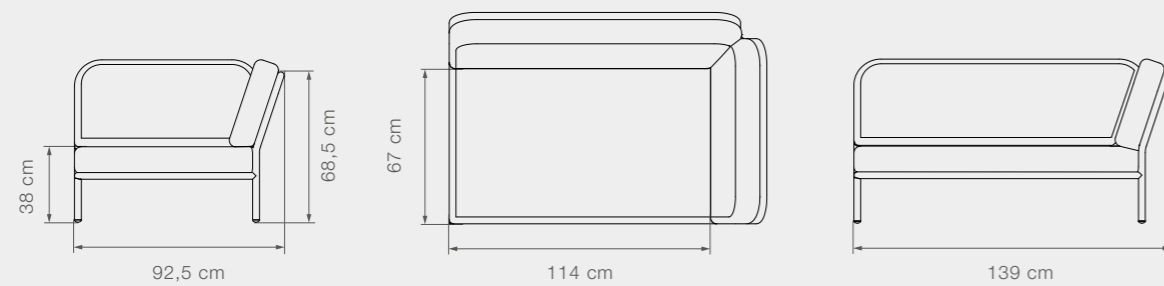

Maintenance: Repair lacquer

12201 + 12202 LEVEL / 22201 + 22202 LEVEL2 Corner, right and left

Product weight LEVEL	19,7 kg // 43,4	Width	139 cm // 54,7 in	Seat width w. cushion	114 cm // 44,9 in	Tube size	Ø30 mm // 1,2 in
Product weight LEVEL 2	24,2 kg // 53,4 lbs	Depth	92,5 cm // 36,4 in	Seat depth w. cushion	67 cm // 26,4 in	Lamella size	1,5x7 cm // 0,6x2,8 in
Diameter	162 cm // 63,8 in	Height	68,5 cm // 27 in	Seat height w. cushion	38 cm // 15 in		

12205 LEVEL / 22205 LEVEL2 Chair

Product weight LEVEL	11,4 kg // 25,1 lbs	Width	81 cm // 31,9 in	Seat width w. cushion	81 cm // 31,9 in	Tube size	Ø30 mm // 1,2 in
Product weight LEVEL 2	13,2 kg // 29,1 lbs	Depth	92,5 cm // 36,4 in	Seat depth w. cushion	67 cm // 26,4 in	Lamella	1,5x7 cm // 0,6x2,8 in
Diameter	120 cm // 47,2 in	Height	68,5 cm // 27 in	Seat height w. cushion	38 cm // 15 in		

12211 + 12212 LEVEL / 22211 + 22212 LEVEL2 Cozy corner, right and left

Product weight LEVEL	35,5 kg // 78,3 lbs	Width	173,5 cm // 68,3 in	Seat width w. cushion	149 cm // 58,7 in	Tube size	Ø30 mm // 1,2 in
Product weight LEVEL 2	41,5 kg // 91,5 lbs	Depth	139 cm // 54,7 in	Seat depth w. cushion	114 cm // 44,9 in	Lamella size	1,5x7 cm // 0,6x2,8 in
Diameter	222 cm // 87,4 in	Height	68,5 cm // 27 in	Seat height w. cushion	38 cm // 15 in		

12203 LEVEL / 22203 LEVEL2 Ottoman

Product weight	8,6 kg // 19 lbs	Width	81 cm // 31,9 in	Seat width w. cushion	81 cm // 31,9 in	Diameter	114 cm // 44,9 in
Tube size	Ø30 mm // 1,2 in	Depth	81 cm // 31,9 in	Seat depth w. cushion	81 cm // 31,9 in		
Lamella size	1,5x4,5 cm // 0,6x1,8 in	Height	22,5 cm // 8,9 in	Seat height w. cushion	38 cm // 15 in		