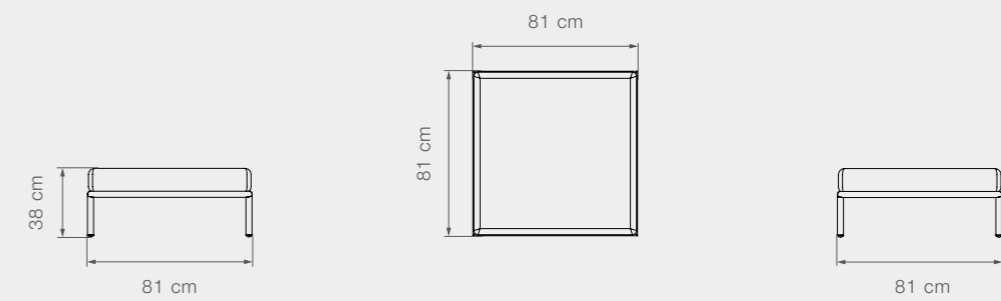

12211 + 12212 LEVEL / 22211 + 22212 LEVEL2 Cozy corner, right and left

Product weight LEVEL	35,5 kg // 78,3 lbs	Width	173,5 cm // 68,3 in	Seat width w. cushion	149 cm // 58,7 in	Tube size	Ø30 mm // 1,2 in
Product weight LEVEL 2	41,5 kg // 91,5 lbs	Depth	139 cm // 54,7 in	Seat depth w. cushion	114 cm // 44,9 in	Lamella size	1,5x7 cm // 0,6x2,8 in
Diameter	222 cm // 87,4 in	Height	68,5 cm // 27 in	Seat height w. cushion	38 cm // 15 in		

Product weight	12,7 kg // 28 lbs	Width	81 cm // 31,9 in	Height under TT*	19,5 cm // 7,7 in	Space legs top	75 cm // 29,5 in
Tube size	Ø30 mm // 1,2 in	Depth	81 cm // 31,9 in	TT* thickness	9 cm // 3,5 in	Diameter	114 cm // 44,9 in
Lamella size	1,5x4,5 cm // 0,6x1,8 in	Height	28,5 cm // 11,2 in	Space legs floor	75 cm // 29,5 in	Slats used	15

12203 LEVEL / 22203 LEVEL2 Ottoman

Product weight	8,6 kg // 19 lbs	Width	81 cm // 31,9 in	Seat width w. cushion	81 cm // 31,9 in	Diameter	114 cm // 44,9 in
Tube size	Ø30 mm // 1,2 in	Depth	81 cm // 31,9 in	Seat depth w. cushion	81 cm // 31,9 in		
Lamella size	1,5x4,5 cm // 0,6x1,8 in	Height	22,5 cm // 8,9 in	Seat height w. cushion	38 cm // 15 in		

12206 LEVEL / LEVEL2 Side table

Product weight	6,3 kg // 13,9 lbs	Width	40 cm // 15,7 in	Height under TT*	19,5 cm // 7,7 in	Space legs top	34 cm // 13,4 in
Tube size	Ø30 mm // 1,2 in	Depth	81 cm // 31,9 in	TT* thickness	9 cm // 3,5 in	Diameter	90 cm // 35,4 in
Lamella size	1,5x4,5 cm // 0,6x1,8 in	Height	28,5 cm // 11,2 in	Space legs floor	34 cm // 13,4 in	Slats used	7