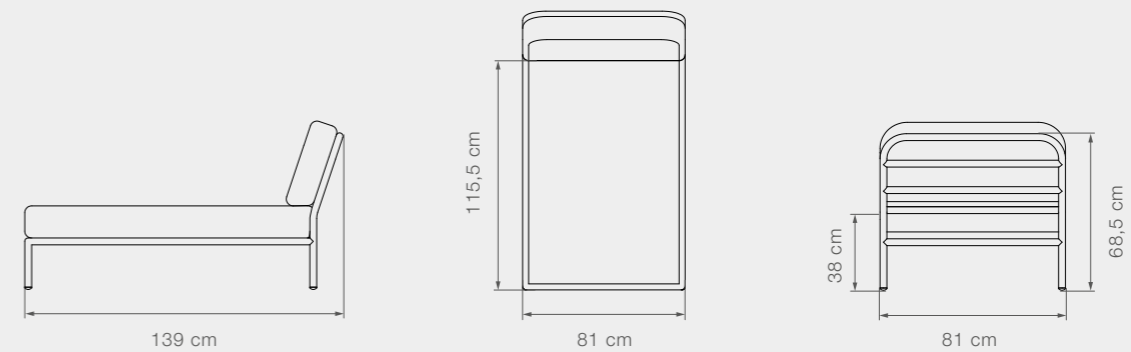

12209 LEVEL / 22209 LEVEL2 Chaiselong

Product weight LEVEL	15,9 kg // 35 lbs	Width	81 cm // 31,9 in	Seat width w. cushion	81 cm // 31,9 in	Tube size	Ø30 mm // 1,2 in
Product weight LEVEL 2	17,7 kg // 39 lbs	Depth	139 cm // 54,7 in	Seat depth w. cushion	115,5 cm // 45,5 in	Lamella	1,5x7 cm // 0,6x2,8 in
Diameter	158 cm // 62,2 in	Height	68,5 cm // 27 in	Seat height w. cushion	38 cm // 15 in