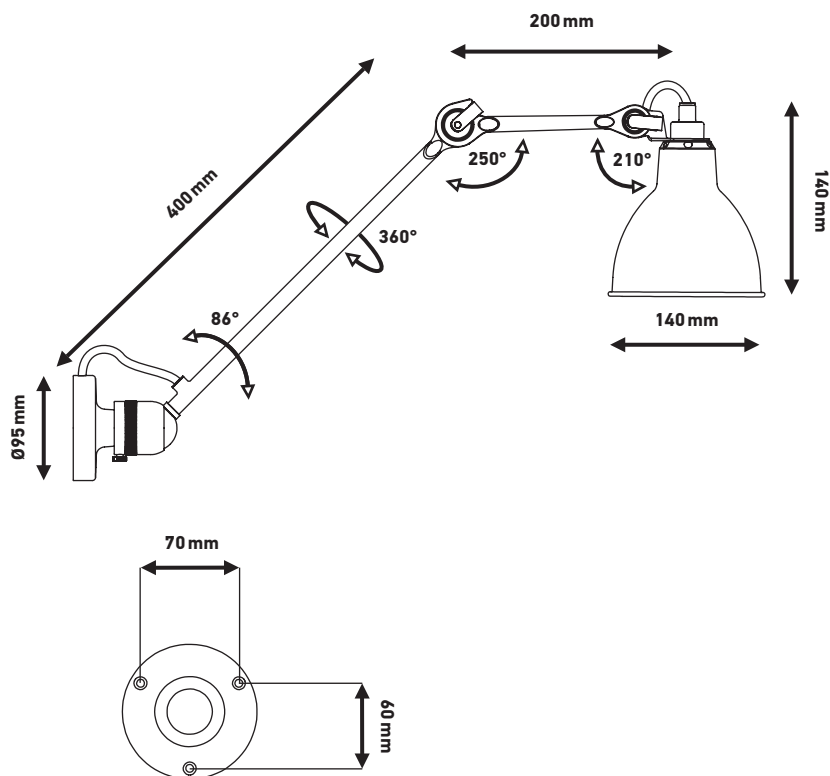

LAMPE GRAS

DCWéditions
PARIS

Wall or ceiling lamp | *Applique ou plafonnier*

Material: Steel
Matériaux: Acier

Weight: Net 1,8 kg | Gross 2,35 kg
Poids: Net 1,8 kg | Brut 2,35 kg

Dimensions:
Arm 400 mm | Rod 200 mm
Bras 400 mm | Bielle 200 mm

Packaging: 285 × 205 × 530 mm

Electric fabric wire
Câble électrique tissu

CL I – E14 – ESL11W

IP20 

Bulb not included
Ampoules non fournies

TECHNICAL SHEET / FICHE TECHNIQUE

LAMPE GRAS N°304 L 40

FINISHES / FINITIONS