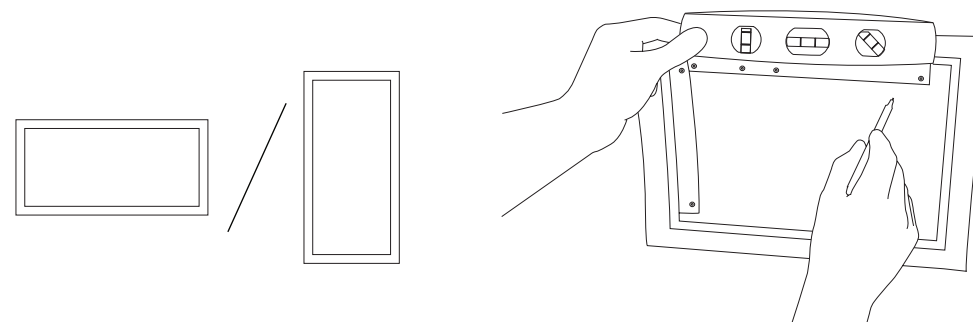

ASSEMBLY INSTRUCTION – SAMLE MANUAL – MONTAGEANLEITUNG
INSTRUCTIONS DE MONTAGE – INSTRUCCIONES DE MONTAJA

- EN Place the enclosed wall hanging template on the desired spot on your wall and mark the holes for mounting.
- DE Positionieren Sie die beigelegte Vorlage zur Wandmontage an der gewünschten Stelle an der Wand und markieren Sie die Löcher.
- FR Placez le modèle de suspension murale joint à l'endroit souhaité sur votre mur et marquez les trous pour le montage.
- ES Coloque la plantilla adjunta para colgar en pared en el lugar deseado de la pared y marque los orificios de montaje.

- EN For Wall Mounting Guide, please visit www.muuto.com/download
- DE Eine Anleitung zur Wandmontage finden Sie unter www.muuto.com/download
- FR Pour le guide de montage mural, veuillez consulter www.muuto.com/download
- ES Para las instrucciones del montaje en pared, visite www.muuto.com/download

1