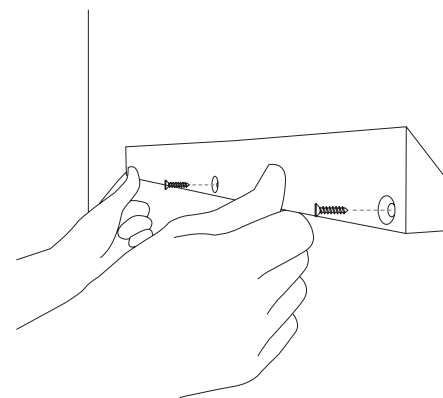

ASSEMBLY INSTRUCTION – SAMLE MANUAL – MONTAGEANLEITUNG
INSTRUCTIONS DE MONTAGE – INSTRUCCIONES DE MONTAJA

- EN Place the enclosed wall hanging template on the desired spot on your wall and mark the holes for mounting.
- DE Positionieren Sie die beigelegte Vorlage zur Wandmontage an der gewünschten Stelle an der Wand und markieren Sie die Löcher.
- FR Placez le modèle de suspension murale joint à l'endroit souhaité sur votre mur et marquez les trous pour le montage.
- ES Coloque la plantilla adjunta para colgar en pared en el lugar deseado de la pared y marque los orificios de montaje.

- EN For Wall Mounting Guide, please visit www.muuto.com/download
- DE Eine Anleitung zur Wandmontage finden Sie unter www.muuto.com/download
- FR Pour le guide de montage mural, veuillez consulter www.muuto.com/download
- ES Para las instrucciones del montaje en pared, visite www.muuto.com/download

1

2

3