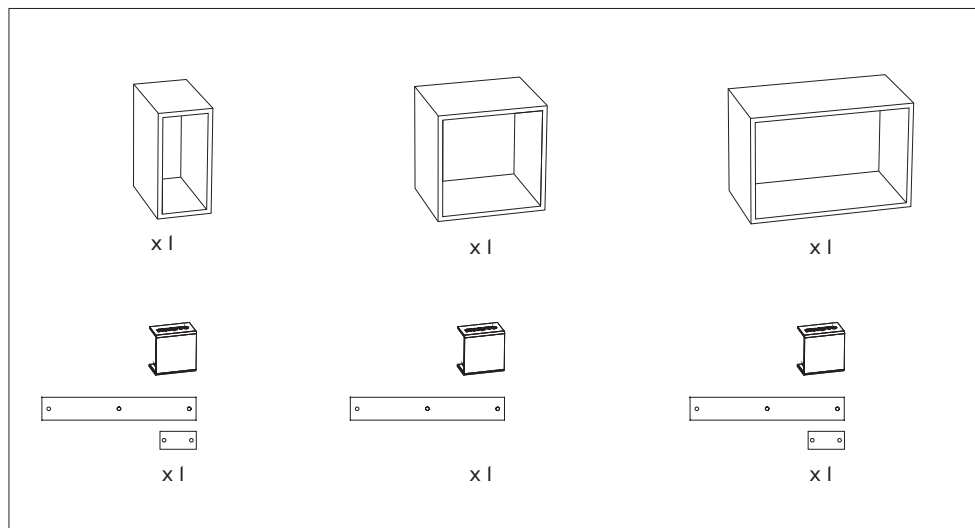

MINI STACKED STORAGE SYSTEM

— Julien De Smedt

ASSEMBLY INSTRUCTION – SAMLE MANUAL – MONTAGEANLEITUNG
INSTRUCTIONS DE MONTAGE – INSTRUCCIONES DE MONTAJA

- EN Place the enclosed wall hanging template on the desired spot on your wall and mark the holes for mounting.
- DE Positionieren Sie die beigelegte Vorlage zur Wandmontage an der gewünschten Stelle an der Wand und markieren Sie die Löcher.
- FR Placez le modèle de suspension murale joint à l'endroit souhaité sur votre mur et marquez les trous pour le montage.
- ES Coloque la plantilla adjunta para colgar en pared en el lugar deseado de la pared y marque los orificios de montaje.