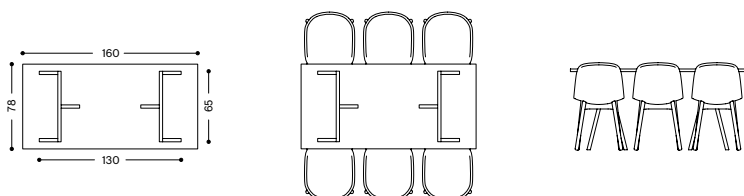

SEATING OVERVIEW / LOOP STAND TABLE

NARROW CHAIRS – AAC10 / AAC11 / AAC12 / AAC13 / AAC14 / AAC15 / Soft Edge 10 / Soft Edge 12
Hee Dining / J110 / J77 / CPH / 13eighty / JW01 / Neu10 / Neu13

L160 X D77,5 CM

L180 X D87,5 CM

L200 X D92,5 CM

L250 X D92,5 CM

SEATING OVERVIEW / LOOP STAND TABLE

NARROW CHAIRS – AAC10 / AAC11 / AAC12 / AAC13 / AAC14 / AAC15 / Soft Edge 10 / Soft Edge 12
Hee Dining / J110 / J77 / CPH / 13eighty / JW01 / Neu10 / Neu13

Ø105 X H74 CM

Ø120 X H74 CM

SEATING OVERVIEW / LOOP STAND TABLE

WIDE CHAIRS – AAC08 / AAC09 / AAC16 / AAC17 / AAC18 / AAC19 / AAC20
AAC21 / AAC22 / AAC23 / AAC24 / AAC25 / AAC26 / AAC27 / J104

L160 X D77,5 CM

L180 X D87,5 CM

L200 X D92,5 CM

L250 X D92,5 CM

SEATING OVERVIEW / LOOP STAND TABLE

WIDE CHAIRS – AAC08 / AAC09 / AAC16 / AAC17 / AAC18 / AAC19 / AAC20
AAC21 / AAC22 / AAC23 / AAC24 / AAC25 / AAC26 / AAC27 / J104