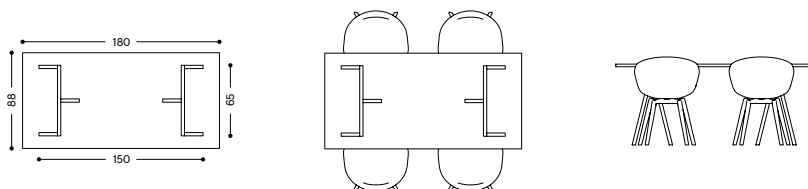

L180 X D87,5 CM

L200 X D92,5 CM

L250 X D92,5 CM

SEATING OVERVIEW / LOOP STAND TABLE

NARROW CHAIRS – AAC10 / AAC11 / AAC12 / AAC13 / AAC14 / AAC15 / Soft Edge 10 / Soft Edge 12
Hee Dining / J110 / J77 / CPH / 13eighty / JW01 / Neu10 / Neu13

Ø105 X H74 CM

Ø120 X H74 CM

SEATING OVERVIEW / LOOP STAND TABLE

WIDE CHAIRS – AAC08 / AAC09 / AAC16 / AAC17 / AAC18 / AAC19 / AAC20
AAC21 / AAC22 / AAC23 / AAC24 / AAC25 / AAC26 / AAC27 / J104

L160 X D77,5 CM

L180 X D87,5 CM

L200 X D92,5 CM

L250 X D92,5 CM

SEATING OVERVIEW / LOOP STAND TABLE

WIDE CHAIRS – AAC08 / AAC09 / AAC16 / AAC17 / AAC18 / AAC19 / AAC20
AAC21 / AAC22 / AAC23 / AAC24 / AAC25 / AAC26 / AAC27 / J104

Ø105 X H74 CM

Ø120 X H74 CM