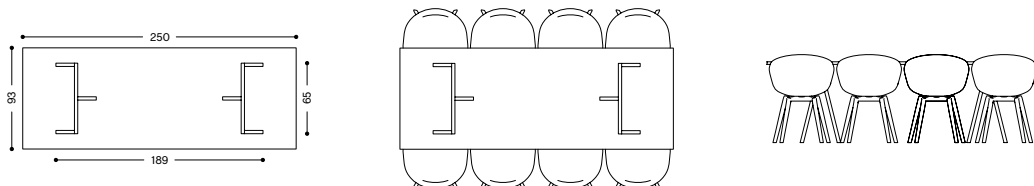

L180 X D87,5 CM

L200 X D92,5 CM

L250 X D92,5 CM

SEATING OVERVIEW / LOOP STAND TABLE

NARROW CHAIRS – AAC10 / AAC11 / AAC12 / AAC13 / AAC14 / AAC15 / Soft Edge 10 / Soft Edge 12
Hee Dining / J110 / J77 / CPH / 13eighty / JW01 / Neu10 / Neu13

Ø105 X H74 CM

Ø120 X H74 CM

SEATING OVERVIEW / LOOP STAND TABLE

WIDE CHAIRS – AAC08 / AAC09 / AAC16 / AAC17 / AAC18 / AAC19 / AAC20
AAC21 / AAC22 / AAC23 / AAC24 / AAC25 / AAC26 / AAC27 / J104

L160 X D77,5 CM

L180 X D87,5 CM

L200 X D92,5 CM

L250 X D92,5 CM

SEATING OVERVIEW / LOOP STAND TABLE

WIDE CHAIRS – AAC08 / AAC09 / AAC16 / AAC17 / AAC18 / AAC19 / AAC20
AAC21 / AAC22 / AAC23 / AAC24 / AAC25 / AAC26 / AAC27 / J104

Ø105 X H74 CM

Ø120 X H74 CM