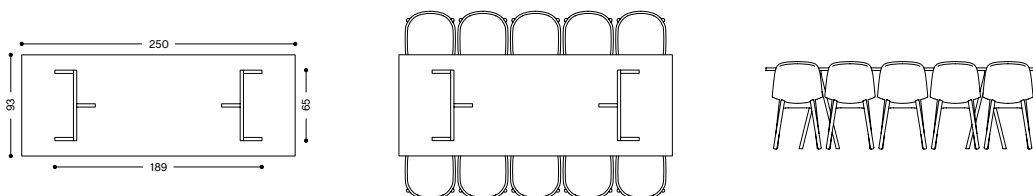

SEATING OVERVIEW / LOOP STAND TABLE

NARROW CHAIRS – AAC10 / AAC11 / AAC12 / AAC13 / AAC14 / AAC15 / Soft Edge 10 / Soft Edge 12
Hee Dining / J110 / J77 / CPH / 13eighty / JW01 / Neu10 / Neu13

L160 X D77,5 CM

L180 X D87,5 CM

L200 X D92,5 CM

L250 X D92,5 CM

SEATING OVERVIEW / LOOP STAND TABLE

NARROW CHAIRS – AAC10 / AAC11 / AAC12 / AAC13 / AAC14 / AAC15 / Soft Edge 10 / Soft Edge 12
Hee Dining / J110 / J77 / CPH / 13eighty / JW01 / Neu10 / Neu13

Ø105 X H74 CM

Ø120 X H74 CM

SEATING OVERVIEW / LOOP STAND TABLE

WIDE CHAIRS – AAC08 / AAC09 / AAC16 / AAC17 / AAC18 / AAC19 / AAC20
AAC21 / AAC22 / AAC23 / AAC24 / AAC25 / AAC26 / AAC27 / J104

L160 X D77,5 CM

L180 X D87,5 CM

L200 X D92,5 CM

L250 X D92,5 CM

SEATING OVERVIEW / LOOP STAND TABLE

WIDE CHAIRS – AAC08 / AAC09 / AAC16 / AAC17 / AAC18 / AAC19 / AAC20
AAC21 / AAC22 / AAC23 / AAC24 / AAC25 / AAC26 / AAC27 / J104