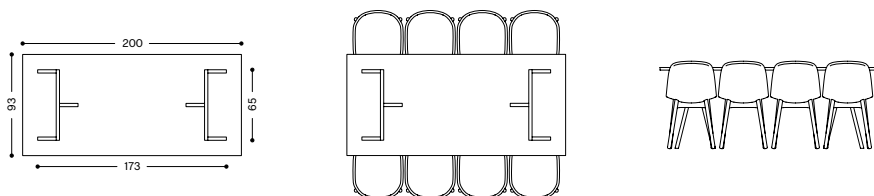

SEATING OVERVIEW / LOOP STAND TABLE

NARROW CHAIRS – AAC10 / AAC11 / AAC12 / AAC13 / AAC14 / AAC15 / Soft Edge 10 / Soft Edge 12
Hee Dining / J110 / J77 / CPH / 13eighty / JW01 / Neu10 / Neu13

L160 X D77,5 CM

L180 X D87,5 CM

L200 X D92,5 CM

L250 X D92,5 CM

SEATING OVERVIEW / LOOP STAND TABLE

NARROW CHAIRS – AAC10 / AAC11 / AAC12 / AAC13 / AAC14 / AAC15 / Soft Edge 10 / Soft Edge 12
Hee Dining / J110 / J77 / CPH / 13eighty / JW01 / Neu10 / Neu13

Ø105 X H74 CM

Ø120 X H74 CM

SEATING OVERVIEW / LOOP STAND TABLE

WIDE CHAIRS – AAC08 / AAC09 / AAC16 / AAC17 / AAC18 / AAC19 / AAC20
AAC21 / AAC22 / AAC23 / AAC24 / AAC25 / AAC26 / AAC27 / J104

L160 X D77,5 CM

L180 X D87,5 CM

L200 X D92,5 CM

L250 X D92,5 CM

SEATING OVERVIEW / LOOP STAND TABLE

WIDE CHAIRS – AAC08 / AAC09 / AAC16 / AAC17 / AAC18 / AAC19 / AAC20
AAC21 / AAC22 / AAC23 / AAC24 / AAC25 / AAC26 / AAC27 / J104