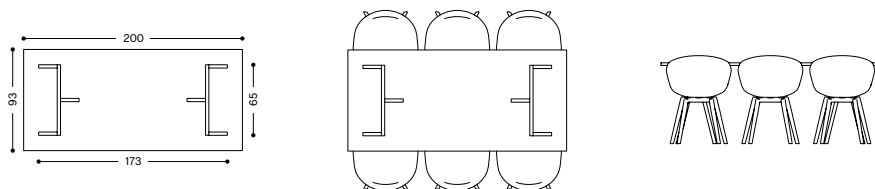

L180 X D87,5 CM

L200 X D92,5 CM

L250 X D92,5 CM

SEATING OVERVIEW / LOOP STAND TABLE

NARROW CHAIRS – AAC10 / AAC11 / AAC12 / AAC13 / AAC14 / AAC15 / Soft Edge 10 / Soft Edge 12
Hee Dining / J110 / J77 / CPH / 13eighty / JW01 / Neu10 / Neu13

Ø105 X H74 CM

Ø120 X H74 CM

SEATING OVERVIEW / LOOP STAND TABLE

WIDE CHAIRS – AAC08 / AAC09 / AAC16 / AAC17 / AAC18 / AAC19 / AAC20
AAC21 / AAC22 / AAC23 / AAC24 / AAC25 / AAC26 / AAC27 / J104

L160 X D77,5 CM

L180 X D87,5 CM

L200 X D92,5 CM

L250 X D92,5 CM

SEATING OVERVIEW / LOOP STAND TABLE

WIDE CHAIRS – AAC08 / AAC09 / AAC16 / AAC17 / AAC18 / AAC19 / AAC20
AAC21 / AAC22 / AAC23 / AAC24 / AAC25 / AAC26 / AAC27 / J104

Ø105 X H74 CM

Ø120 X H74 CM