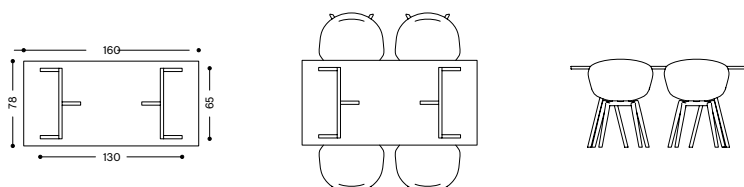

L180 X D87,5 CM

L200 X D92,5 CM

L250 X D92,5 CM

SEATING OVERVIEW / LOOP STAND TABLE

NARROW CHAIRS – AAC10 / AAC11 / AAC12 / AAC13 / AAC14 / AAC15 / Soft Edge 10 / Soft Edge 12
Hee Dining / J110 / J77 / CPH / 13eighty / JW01 / Neu10 / Neu13

Ø105 X H74 CM

Ø120 X H74 CM

SEATING OVERVIEW / LOOP STAND TABLE

WIDE CHAIRS – AAC08 / AAC09 / AAC16 / AAC17 / AAC18 / AAC19 / AAC20
AAC21 / AAC22 / AAC23 / AAC24 / AAC25 / AAC26 / AAC27 / J104

L160 X D77,5 CM

L180 X D87,5 CM

L200 X D92,5 CM

L250 X D92,5 CM

SEATING OVERVIEW / LOOP STAND TABLE

WIDE CHAIRS – AAC08 / AAC09 / AAC16 / AAC17 / AAC18 / AAC19 / AAC20
AAC21 / AAC22 / AAC23 / AAC24 / AAC25 / AAC26 / AAC27 / J104

Ø105 X H74 CM

Ø120 X H74 CM