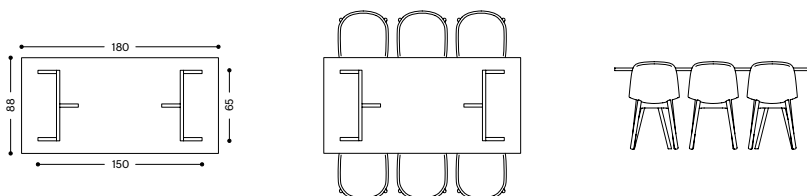

SEATING OVERVIEW / LOOP STAND TABLE

NARROW CHAIRS – AAC10 / AAC11 / AAC12 / AAC13 / AAC14 / AAC15 / Soft Edge 10 / Soft Edge 12
Hee Dining / J110 / J77 / CPH / 13eighty / JW01 / Neu10 / Neu13

L160 X D77,5 CM

L180 X D87,5 CM

L200 X D92,5 CM

L250 X D92,5 CM

SEATING OVERVIEW / LOOP STAND TABLE

NARROW CHAIRS – AAC10 / AAC11 / AAC12 / AAC13 / AAC14 / AAC15 / Soft Edge 10 / Soft Edge 12
Hee Dining / J110 / J77 / CPH / 13eighty / JW01 / Neu10 / Neu13

Ø105 X H74 CM

Ø120 X H74 CM

SEATING OVERVIEW / LOOP STAND TABLE

WIDE CHAIRS – AAC08 / AAC09 / AAC16 / AAC17 / AAC18 / AAC19 / AAC20
AAC21 / AAC22 / AAC23 / AAC24 / AAC25 / AAC26 / AAC27 / J104

L160 X D77,5 CM

L180 X D87,5 CM

L200 X D92,5 CM

L250 X D92,5 CM

SEATING OVERVIEW / LOOP STAND TABLE

WIDE CHAIRS – AAC08 / AAC09 / AAC16 / AAC17 / AAC18 / AAC19 / AAC20
AAC21 / AAC22 / AAC23 / AAC24 / AAC25 / AAC26 / AAC27 / J104